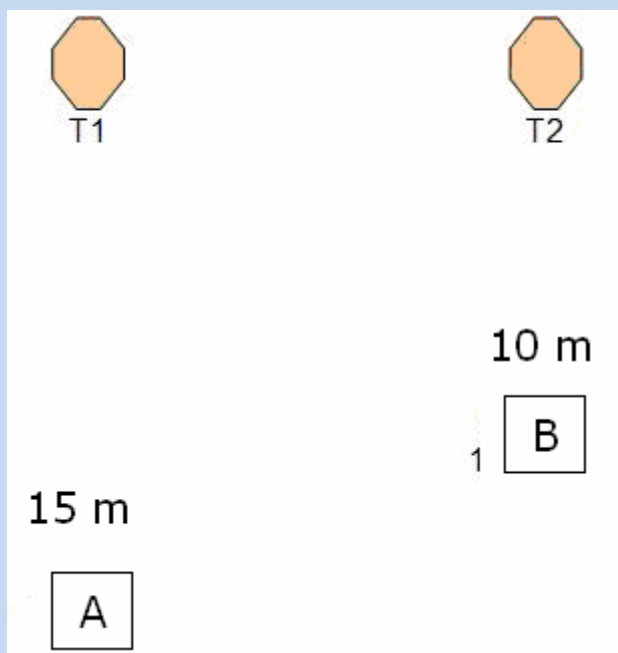

## 6. Pálya

**Távolság:** 10 és 15 méter

**Idő:** 10mp a Blue-linehoz

**Célok:** 2 IPSC papír cél

**Lövésszám:** 4

**Kiinduló helyzet:** kezek a test mellett fegyver készenléti helyzetben.

**Eljárás és értékelés:** "A"-ból T1-re fegyver elővétele, két lövés, mozgás "B"-be (mozgás közben tárcsere) onnan "T2"-re két lövés. Blue-linehoz legalább 2 alfa, és mind a 4 lövés a lőlapban van.

## 7.Pálya

**Távolság:** 20 méter

**Idő:** nem mért a Blue-linehoz

**Célok:** 1 IPSC papír cél

**Lövésszám:** 6

**Kiinduló helyzet:** kezek a test mellett fegyver készenléti helyzetben.

**Eljárás és értékelés:** Fegyver elővétel, **letérdelés** és egy lövés. Ismételje 6 alkalommal. Blue-linehoz legalább 3 alfa, és mind a 6 lövés a lőlapban van.