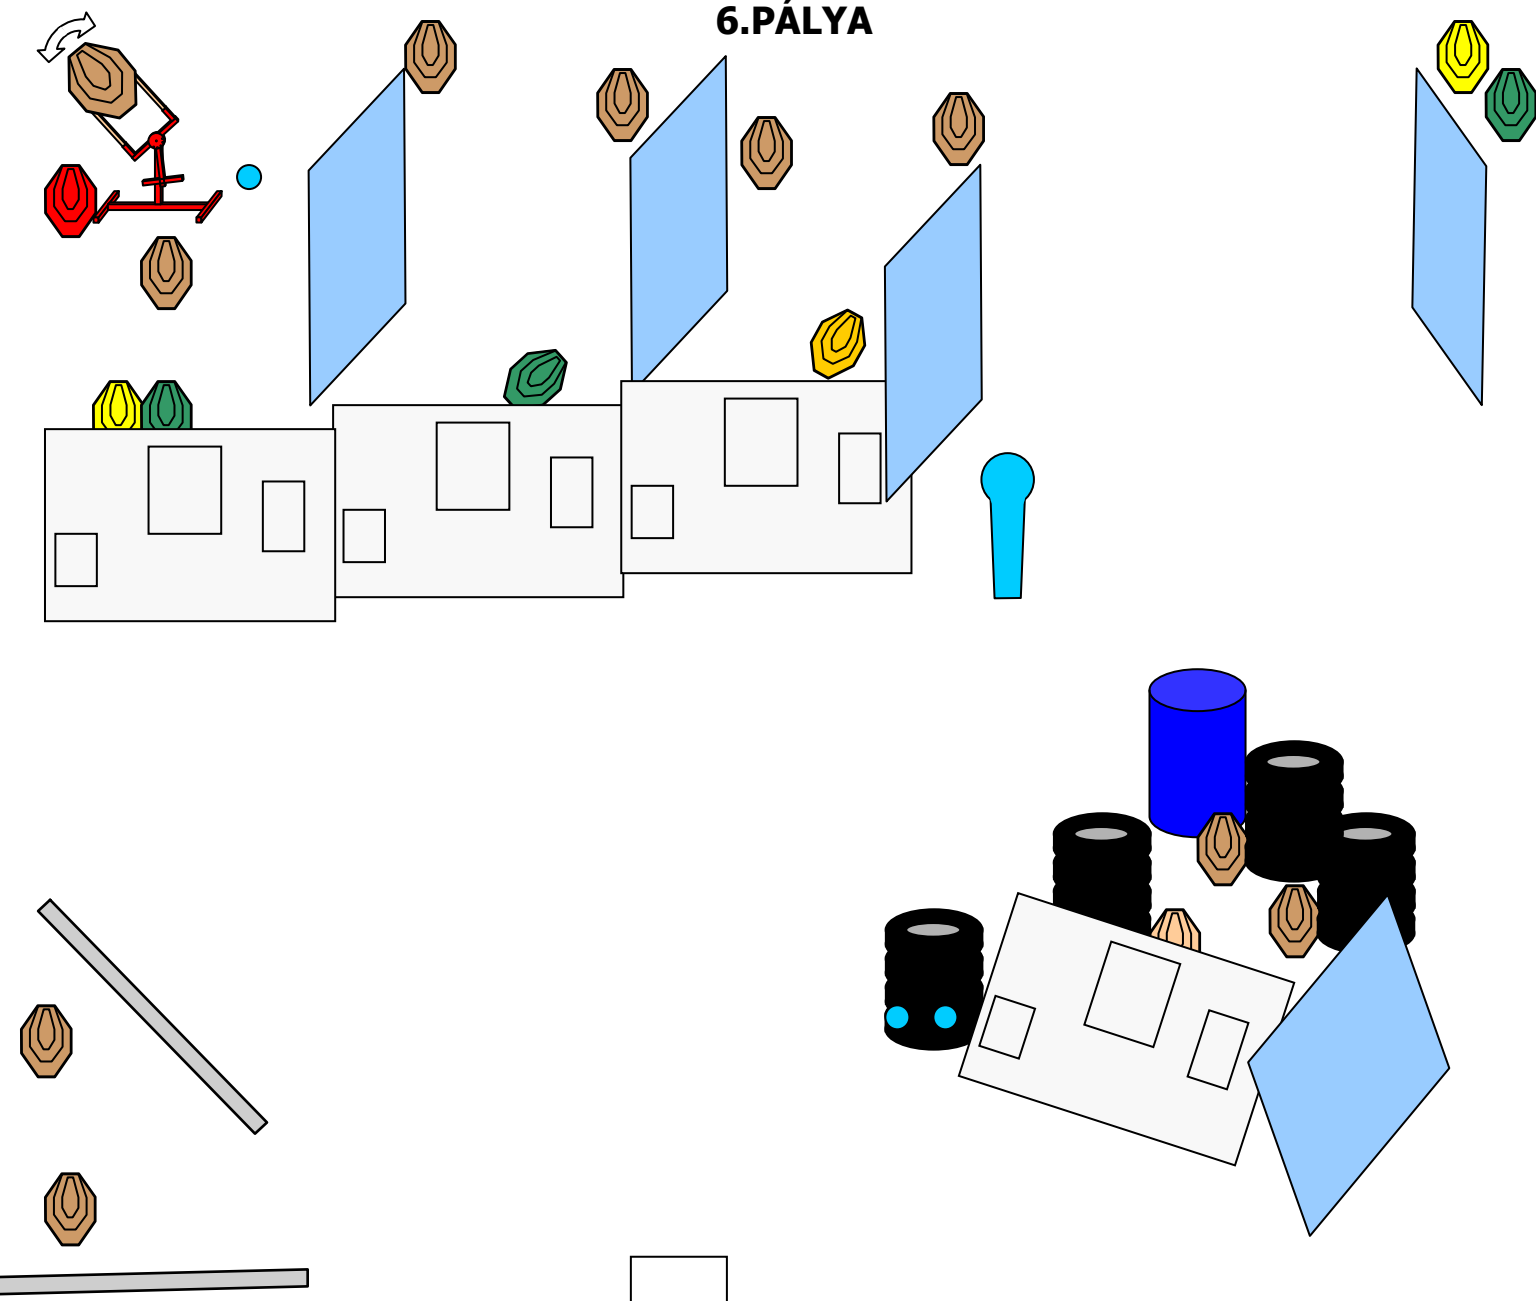

Hangjel – Utolsó lövés

Büntetések

Érvényes IPSC szabálykönyv szerint

Kiindulási helyzet:

Lövő a kijelölt helyen áll, kezek lazán a test mellett. Fegyver töltve, biztosítva, tokban.

Végrehajtás:

Hangjelre tetszőleges sorrendben, szabad stílusban,

6.PÁLYA

6.PÁLYA

Értékelés:

Puska is

Comstock

Pálya típusa

Hosszú pálya

Célok: