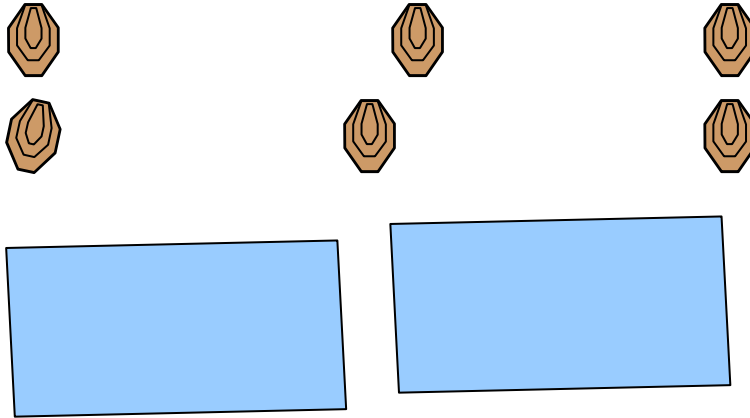

Végrehajtás: Hangjelre, kötetlen sorrendben, szabad stílusban.a két célcsoport között kötelező tárcsere(pisztoly)

3.PÁLYA

3.PÁLYA	Közeli célok gyors pálya
Értékelés:	Comstock
Pálya típusa	rövid pálya
Célok:	1IPSC classic 5popper
Lövészszám:	7
Elérhető pont:	35
Értékelés:	Papírokon két találat, fémeknek feküdni kell.
Start- Stop:	Hangjel – Utolsó lövés
Büntetések	Érvényes IPSC szabálykönyv szerint
Kiindulási helyzet:	Lövő a kijelölt helyen áll, kezek lazán a test mellett. Fegyver töltve, biztosítva, tokban.
Végrehajtás:	Hangjelre tetszőleges sorrendben, szabad stílusban,

4.PÁLYA

4.PÁLYA

Értékelés:	Comstock
Pálya típusa	közepes pálya
Célok:	6 IPSC classic
Lövészszám:	12
Elérhető pont:	60
Értékelés:	Papírokon két találat
Start- Stop:	Hangjel – Utolsó lövés
Büntetések	Érvényes IPSC szabálykönyv szerint
Kiindulási helyzet:	Lövő a kijelölt helyen áll, kezek lazán a test mellett. Fegyver töltve, biztosítva, tokban.
Végrehajtás:	Hangjelre tetszőleges sorrendben, szabad stílusban, a támadási vonal(spárca) mögött