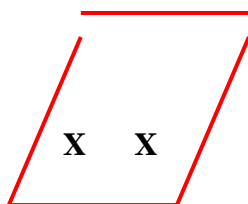

2.PÁLYA

2.PÁLYA

Puska is de messzebről (kb 25m) és az egyik célcsoportot ülve!!

Értékelés: Comstock

Pálya típusa Rövid pálya

Célok: 4 IPSC classic 2 PT

Lövésszám: 8

Elérhető pont: 40

Értékelés: Papírokon 2 találat

Start- Stop: Hangjel – Utolsó lövés

Büntetések Érvényes IPSC szabálykönyv szerint

Kiinduló helyzet: Lövő a kijelölt helyen áll, szemben a célokkal. relax. Fegyver készenléti helyzetben

Végrehajtás: Hangjelre, kötetlen sorrendben, szabad stílusban.a két célcsoport között kötelező tárcsere(pisztoly)