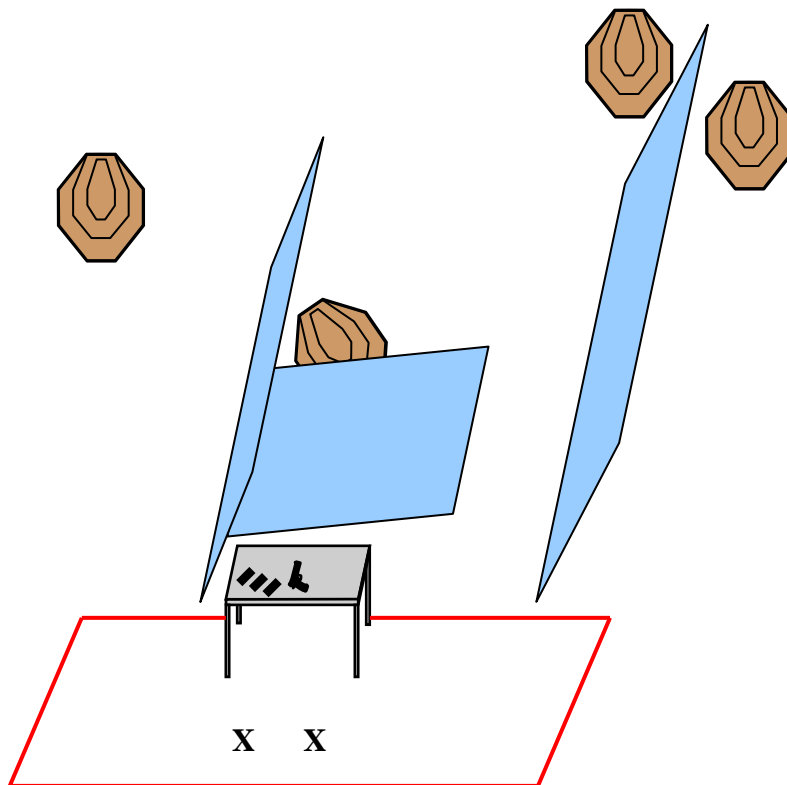

IPSC Nyárvégi verseny

Pisztoly és puska

A verseny helye:	Kaposvár, Tókaji Parkerdő, SEFAG Lőtér
A verseny időpontja:	2012.08.25.
A verseny időbeosztása:	08.30-tól nevezés, verseny, kb. 17.00 Eredményhirdetés.
Nevezés:	Helyszínen vagy e-mail-ben. Előnevezés 08 23 ig: toro-gazauto@t-online.hu Érdeklődni: -Karádi Fecó 06 30 9 973 052, -Törő Péter 06 30 9 365 450
Indulási feltételek:	Klubfegyverrel sportegyesületi tagok (sportorvosi kötelező), egyéni sport- vagy önvédelmi fegyverrel bárki. Szolgálati fegyverrel a szolgálati fegyverre jogosultak indulhatnak.
Rendezési hozzájárulás:	pisztoly: 4500 Ft előnevezéssel 3000 Ft puska: 2000 Ft előnevezéssel 1500 Ft <u>EBÉD LESZ</u>
Szabályok/büntetések:	Az érvényes IPSC szabályok szerint.
Biztonsági előírások:	Az érvényes IPSC szabályok szerint. Szem-és hallásvédő felszerelés használata kötelező.
Óvási eljárás:	Az érvényes IPSC szabályok szerint.
Pályák:	6 pisztoly, 3 puska nagykaliber is! es minirifle
Minimális lövésszám:	Pisztoly 87(8+8+7+12+22+30), Puska 42(8+12+22)
Maximális pont:	435/210
Osztályok:	Open, Standard prud , Senior, Amatőr
Megjegyzések:	A lőfeladatok kisebb változtatásának jogát a rendezőség fenntartja. Kérünk mindenkit, hogy fokozottan ügyeljen a fegyver tárolására, hordására vonatkozó jogszabályok betartására, és az elővigyázatossági rendszabályok teljes körű figyelembe vételére.
	A verseny helyszínén büfé üzemel <u>????</u>

1.PÁLYA

1.PÁLYA

Értékelés:	Comstock
Pálya típusa	Rövid pálya
Célok:	4 IPSC classic
Lövészszám:	8
Elérhető pont:	40
Értékelés:	Papírokon 2 találat
Start- Stop:	Hangjel – Utolsó lövés
Büntetések	Érvényes IPSC szabálykönyv szerint
Kiinduló helyzet:	Lövő a kijelölt helyen áll, szemben a célokkal. relax. Fegyver üresen az asztalon, hármas kondiban, táruk mellette. Csak az asztalon lévő táruk használhatók.
Végrehajtás:	Hangjelre, kötetlen sorrendben, szabad stílusban.