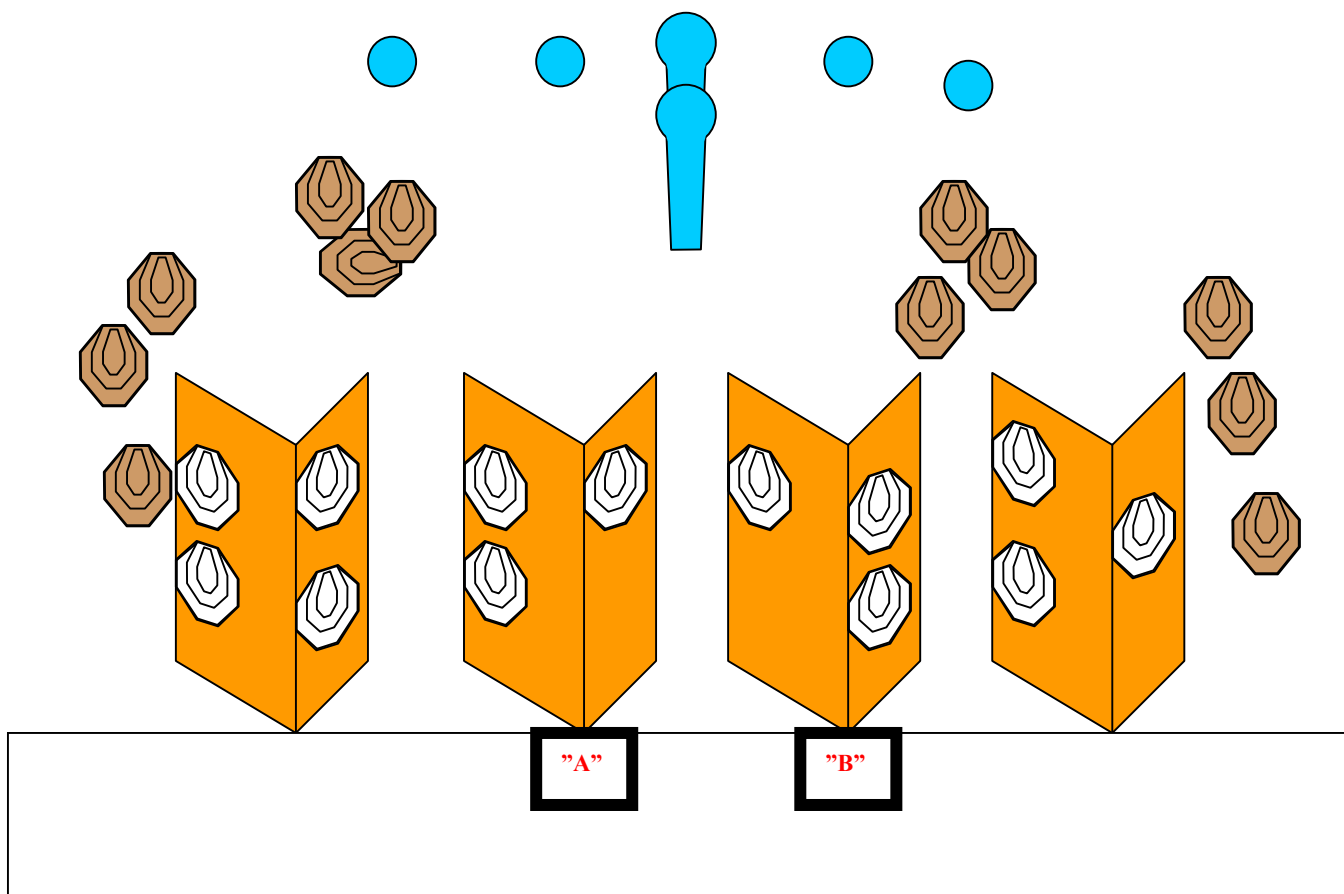

Eger Kupa I. Liga 2011 2 forduló Eger, 2011. március 19.

3. Pálya /Mozgasd!/

| | |
|--------------------|---|
| Értékelés: | Comstock |
| Célok: | 4 classic target, 2 pepper-popper, 2 PT |
| Minimum lövésszám: | 10 |
| Elérhető pontszám: | 50 |
| Start pozíció: | Lövő "A" – ban áll arccal a célok felé, kezek lazán a test mellett /relax/, fegyver üresen az asztalon lőirányban, tárcák tártartóban. |
| Start: | Hangjelzés |
| Stop: | Utolsó lövés |
| Büntetés: | Érvényes IPSC szabályzat szerint |
| Végrehajtás: | Lövő kizárólag "A" boxból startjelre tetszőleges sorrendben és szabad stílusban megtámadja a célokat. A bobbereket a pepper-popperek ledöntése indítja. Biztonsági szög oldalra a fő lőirányhoz képest 90°-90°, fölfelé a golyófogó domb közepe. |

Eger Kupa I. Liga 2011 2 forduló Eger, 2011. március 19.

4. Pálya /Légy résen!/

| | |
|--------------------|--|
| Értékelés: | Comstock |
| Célok: | 12 classic target, 2 pepper-popper, 4 steel, 13 PT |
| Minimum lövésszám: | 28 |
| Elérhető pontszám: | 140 |
| Start pozíció: | Lövő áll "A" – ban vagy „B” – ben áll arccal a célok felé /relax/, fegyver készenléti helyzetben tokban. |
| Start: | Hangjelzés |
| Stop: | Utolsó lövés |
| Büntetés: | Érvényes IPSC szabályzat szerint |
| Végrehajtás: | Lövő startjelre megtámadja a célokat a jelölt területen belülről. |
| Megjegyzés: | Biztonsági szög oldalra a fő lőirányhoz képest 90°-90°, fölfelé a golyófogó domb közepe. |