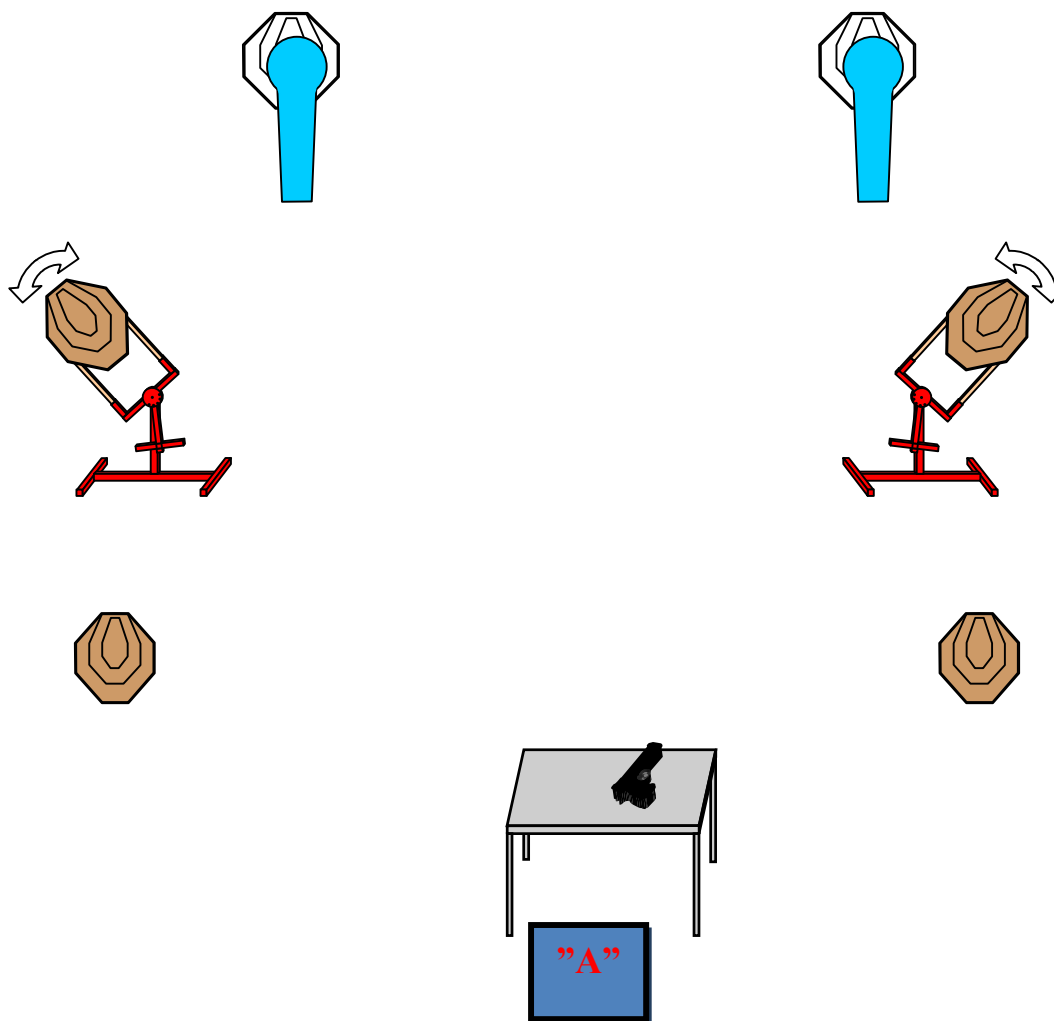

Eger Kupa I. Liga 2011 2 forduló Eger, 2011. március 19.

3. Pálya /Mozgasd!/

Értékelés:	Comstock
Célok:	4 classic target, 2 pepper-popper, 2 PT
Minimum lövésszám:	10
Elérhető pontszám:	50
Start pozíció:	Lövő "A" – ban áll arccal a célok felé, kezek lazán a test mellett /relax/, fegyver üresen az asztalon lőirányban, tárcák tártartóban.
Start:	Hangjelzés
Stop:	Utolsó lövés
Büntetés:	Érvényes IPSC szabályzat szerint
Végrehajtás:	Lövő kizárólag "A" boxból startjelre tetszőleges sorrendben és szabad stílusban megtámadja a célokat. A bobbereket a pepper-popperek ledöntése indítja. Biztonsági szög oldalra a fő lőirányhoz képest 90°-90°, fölfelé a golyófogó domb közepe.