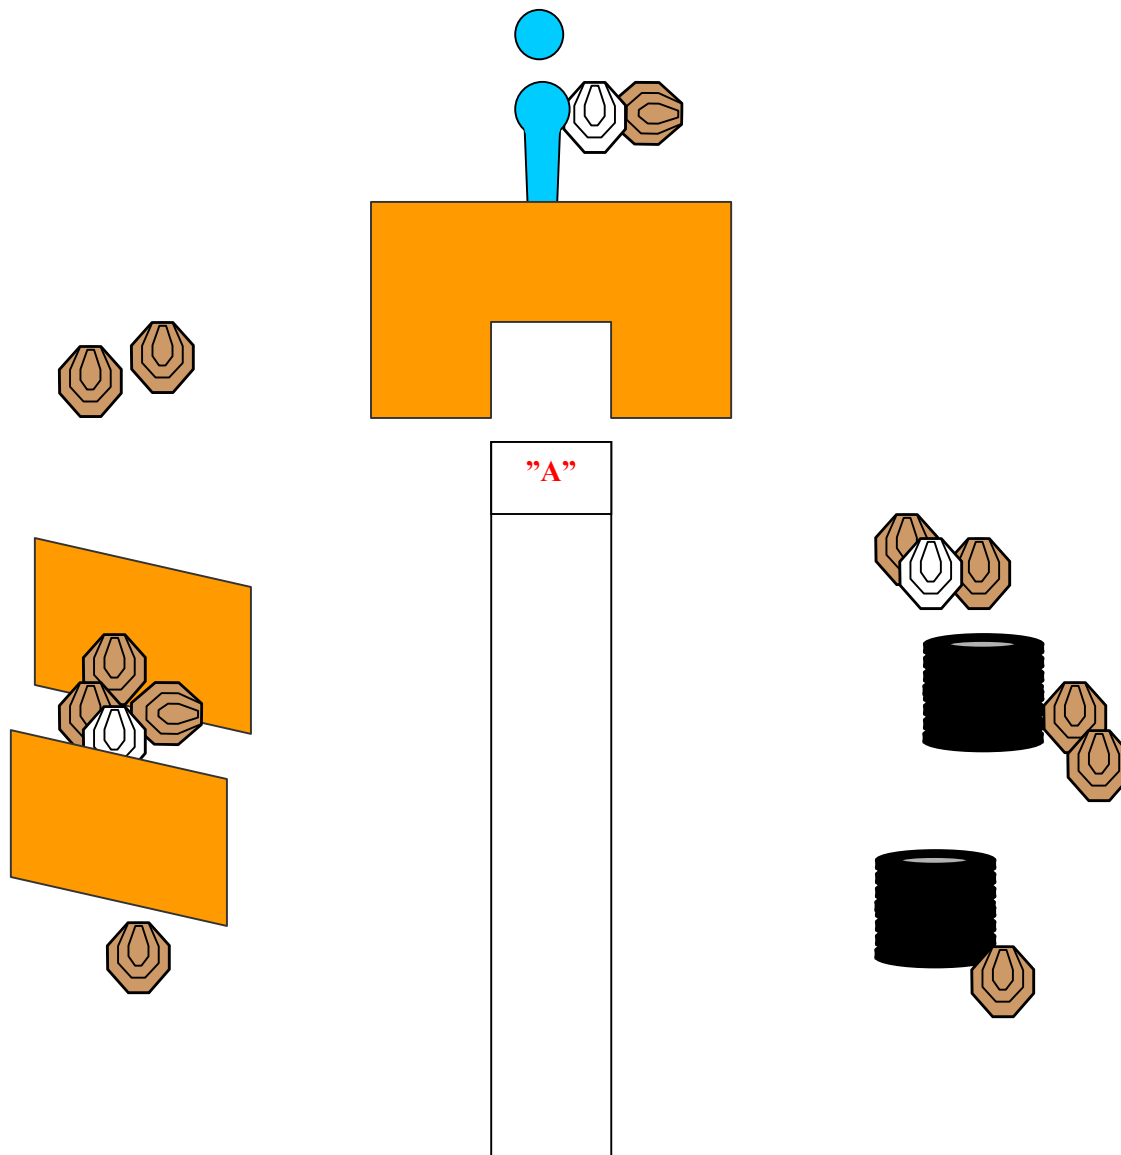

"A"

"B"

"C"

Eger Kupa I. Liga 2011 2 forduló Eger, 2011. március 19.

2. Pálya /Hátrálj/

| | |
|--------------------|---|
| Értékelés: | Comstock |
| Célok: | 12 classic target, 1 peppere-popper, 1 steel, 3 PT, |
| Minimum lövésszám: | 26 |
| Elérhető pontszám: | 130 |
| Start pozíció: | Lövő "A" - ban áll arccal a célok felé, kezek lazán a test mellett /relax/, fegyver készenléti helyzetben tokban. |
| Start: | Hangjelzés |
| Stop: | Utolsó lövés |
| Büntetés: | Érvényes IPSC szabályzat szerint |
| Végrehajtás: | Lövő startjelre szabad stílusban és tetszőleges sorrendben leküzdí a célokat a jelölt területen belülről. Biztonsági szög oldalra a fő lőirányhoz képest 90°-90°, fölfelé a golyófogó domb közepe. |

Eger Kupa I. Liga 2011 2 forduló Eger, 2011. március 19.

3. Pálya /Mozgasd!/

| | |
|--------------------|---|
| Értékelés: | Comstock |
| Célok: | 4 classic target, 2 pepper-popper, 2 PT |
| Minimum lövésszám: | 10 |
| Elérhető pontszám: | 50 |
| Start pozíció: | Lövő "A" – ban áll arccal a célok felé, kezek lazán a test mellett /relax/, fegyver üresen az asztalon lőirányban, tárcák tártartóban. |
| Start: | Hangjelzés |
| Stop: | Utolsó lövés |
| Büntetés: | Érvényes IPSC szabályzat szerint |
| Végrehajtás: | Lövő kizárólag "A" boxból startjelre tetszőleges sorrendben és szabad stílusban megtámadja a célokat. A bobbereket a pepper-popperek ledöntése indítja. Biztonsági szög oldalra a fő lőirányhoz képest 90°-90°, fölfelé a golyófogó domb közepe. |