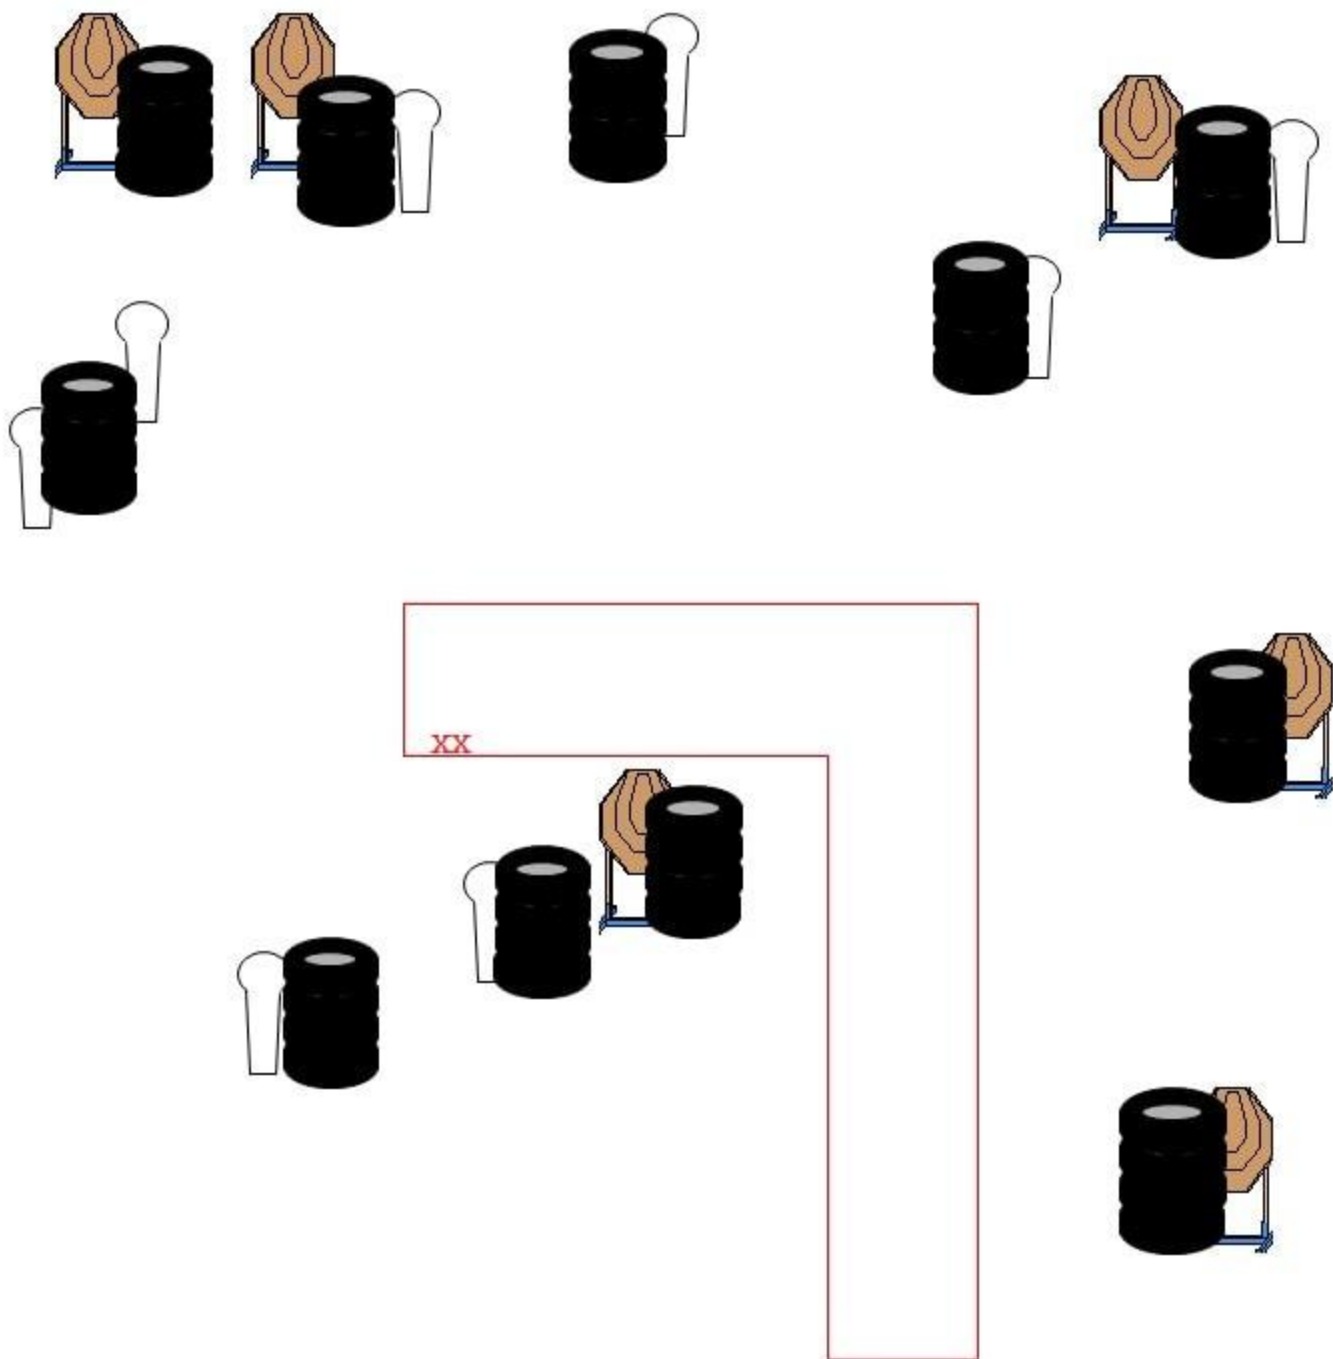

XX

Stage 1.

Pálya típusa:	Közepes pálya
Célok:	4 IPSC Classic, 3 popper
Lövészám:	11
Elérhető pontok:	55
Értékelés:	Papírokon két találat, fémnek feküdni kell.
Start – Stop:	Hangjel – Utolsó lövés.
Büntetések:	Érvényes IPSC szabálykönyv szerint.
Kiinduló helyzet:	Lövő a keretben áll a megjelölt helyen célokkal szemben, sarkai érintik a jelzést. Fegyver üresen a tokban
Végrehajtás:	Hangjelre tetszőleges sorrendben, szabad stílusban a kereten belülről.

Stage 2.

Pálya típusa:	Közepes pálya
Célok:	6 IPSC Classic, 8 popper
Lövészám:	20
Elérhető pontok:	100
Értékelés:	Papírokon két találat, fémnek feküdni kell.
Start – Stop:	Hangjel – Utolsó lövés.
Büntetések:	Érvényes IPSC szabálykönyv szerint.
Kiinduló helyzet:	Lövő a keretben áll a megjelölt helyen célokkal szemben, sarkai érintik a jelzést. Fegyver készenléti helyzetben, tokban.
Végrehajtás:	Hangjelre tetszőleges sorrendben, szabad stílusban a kereten belülről.

Stage 3.

Pálya típusa:	Közepes pálya
Célok:	3 IPSC Classic, 1 popper, 8 steel
Lövésszám:	15
Elérhető pontok:	75
Értékelés:	Papírokon két találat, fémnek feküdnie kell.
Start – Stop:	Hangjel – Utolsó lövés.
Büntetések:	Érvényes IPSC szabálykönyv szerint.
Kiinduló helyzet:	Lövő a megjelölt helyen áll a célokkal szemben, sarkai érintik a jelzést. Fegyver üresen az egyik tetszőleges asztalon cső a lő irányban, az első tár a másik asztalon a többi a tartóban.
Végrehajtás:	Hangjelre tetszőleges sorrendben, szabad stílusban a kereten belülről.

Stage 4.

Pálya típusa:	Rövid pálya
Célok:	1 IPSC Classic, 1 popper, 6 steel
Lövészám:	9
Elérhető pontok:	45
Értékelés:	Papírokon két találat, fémnek feküdni kell.
Start – Stop:	Hangjel – Utolsó lövés.
Büntetések:	Érvényes IPSC szabálykönyv szerint.
Kiinduló helyzet:	Lövő a keretben tetszőleges helyen áll a célokkal szemben, az egyik kezében a löfeladat végéig egy bőröndöt tart. Fegyver készenléti helyzetben, tokban.
Végrehajtás:	Hangjelre tetszőleges sorrendben, szabad stílusban a kereten belülről.