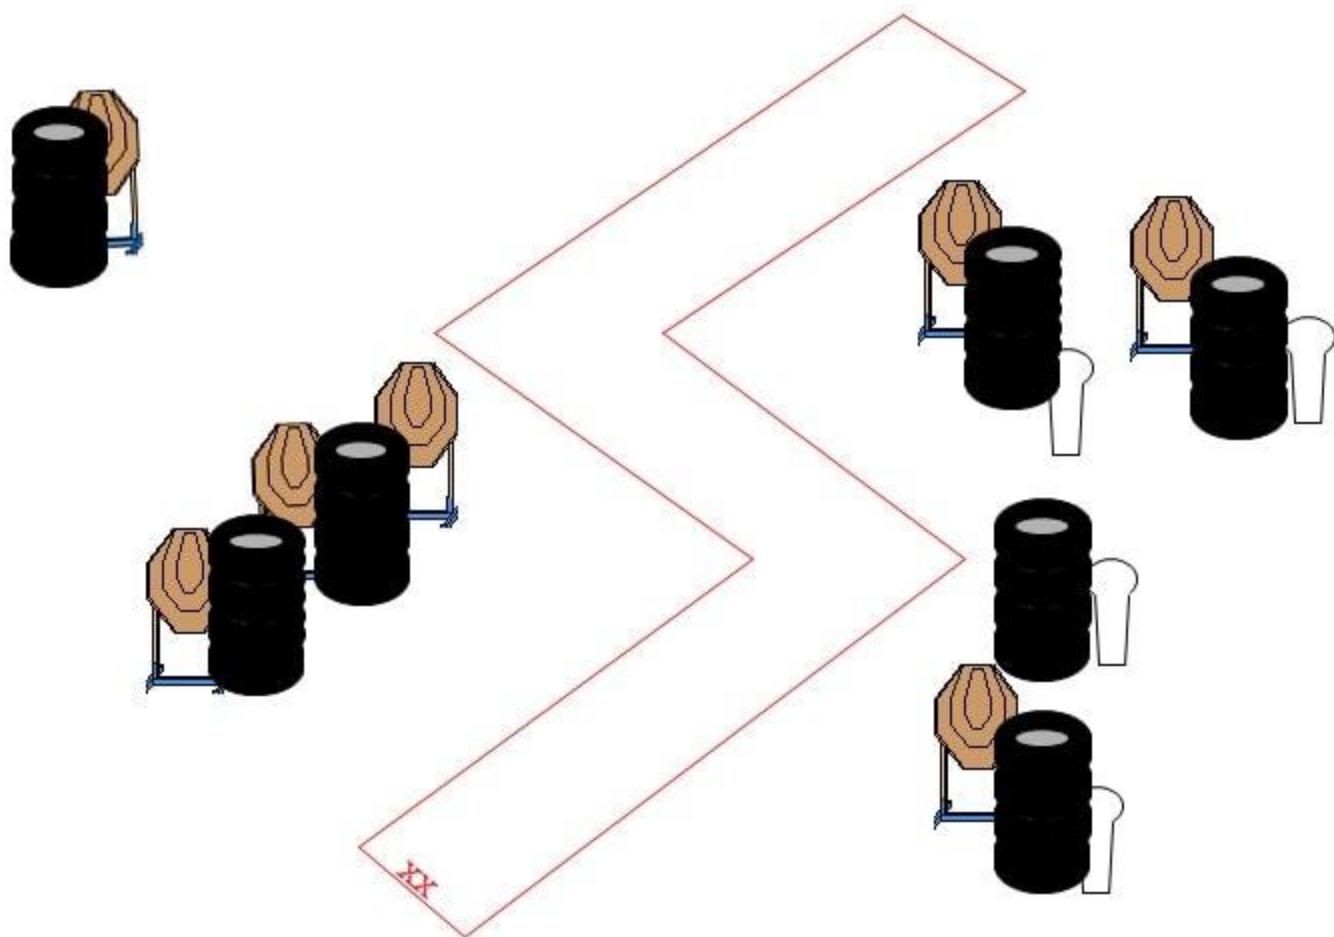

XX

Stage 1.

Pálya típusa:	Közepes pálya
Célok:	4 IPSC Classic, 3 popper
Lövészám:	11
Elérhető pontok:	55
Értékelés:	Papírokon két találat, fémnek feküdni kell.
Start – Stop:	Hangjel – Utolsó lövés.
Büntetések:	Érvényes IPSC szabálykönyv szerint.
Kiinduló helyzet:	Lövő a keretben áll a megjelölt helyen célokkal szemben, sarkai érintik a jelzést. Fegyver üresen a tokban
Végrehajtás:	Hangjelre tetszőleges sorrendben, szabad stílusban a kereten belülről.

Stage 2.

Pálya típusa:	Közepes pálya
Célok:	6 IPSC Classic, 8 popper
Lövészám:	20
Elérhető pontok:	100
Értékelés:	Papírokon két találat, fémnek feküdni kell.
Start – Stop:	Hangjel – Utolsó lövés.
Büntetések:	Érvényes IPSC szabálykönyv szerint.
Kiinduló helyzet:	Lövő a keretben áll a megjelölt helyen célokkal szemben, sarkai érintik a jelzést. Fegyver készenléti helyzetben, tokban.
Végrehajtás:	Hangjelre tetszőleges sorrendben, szabad stílusban a kereten belülről.

Stage 3.

Pálya típusa:	Közepes pálya
Célok:	3 IPSC Classic, 1 popper, 8 steel
Lövésszám:	15
Elérhető pontok:	75
Értékelés:	Papírokon két találat, fémnek feküdnie kell.
Start – Stop:	Hangjel – Utolsó lövés.
Büntetések:	Érvényes IPSC szabálykönyv szerint.
Kiinduló helyzet:	Lövő a megjelölt helyen áll a célokkal szemben, sarkai érintik a jelzést. Fegyver üresen az egyik tetszőleges asztalon cső a lő irányban, az első tár a másik asztalon a többi a tartóban.
Végrehajtás:	Hangjelre tetszőleges sorrendben, szabad stílusban a kereten belülről.

Stage 4.

Pálya típusa:	Rövid pálya
Célok:	1 IPSC Classic, 1 popper, 6 steel
Lövészám:	9
Elérhető pontok:	45
Értékelés:	Papírokon két találat, fémnek feküdni kell.
Start – Stop:	Hangjel – Utolsó lövés.
Büntetések:	Érvényes IPSC szabálykönyv szerint.
Kiinduló helyzet:	Lövő a keretben tetszőleges helyen áll a célokkal szemben, az egyik kezében a löfeladat végéig egy bőröndöt tart. Fegyver készenléti helyzetben, tokban.
Végrehajtás:	Hangjelre tetszőleges sorrendben, szabad stílusban a kereten belülről.