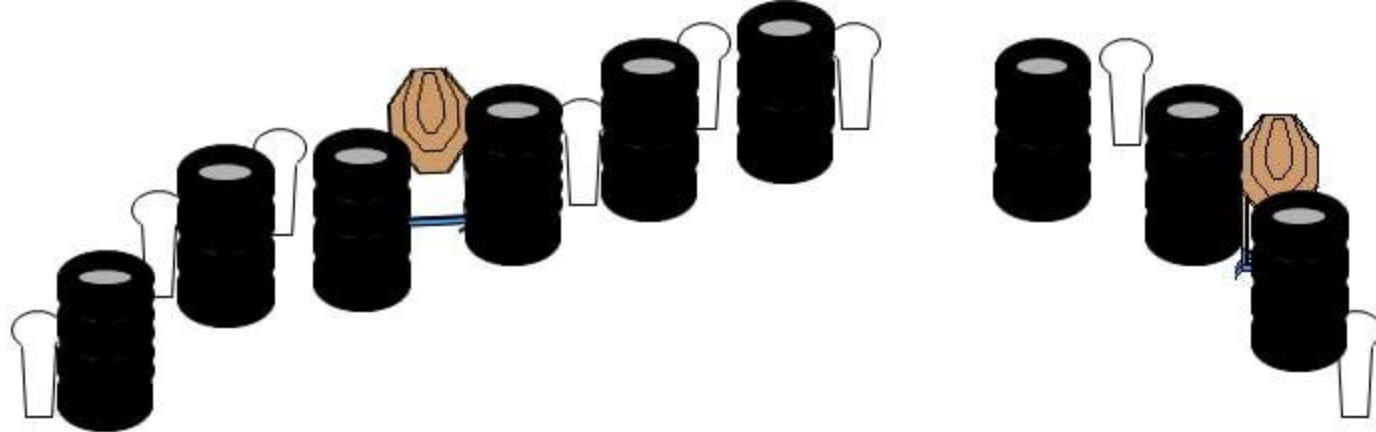

XX

Stage 1.

Pálya típusa:	Közepes pálya
Célok:	4 IPSC Classic, 3 popper
Lövészám:	11
Elérhető pontok:	55
Értékelés:	Papírokon két találat, fémnek feküdni kell.
Start – Stop:	Hangjel – Utolsó lövés.
Büntetések:	Érvényes IPSC szabálykönyv szerint.
Kiinduló helyzet:	Lövő a keretben áll a megjelölt helyen célokkal szemben, sarkai érintik a jelzést. Fegyver üresen a tokban
Végrehajtás:	Hangjelre tetszőleges sorrendben, szabad stílusban a kereten belülről.

Stage 2.

Pálya típusa:	Közepes pálya
Célok:	6 IPSC Classic, 8 popper
Lövészám:	20
Elérhető pontok:	100
Értékelés:	Papírokon két találat, fémnek feküdni kell.
Start – Stop:	Hangjel – Utolsó lövés.
Büntetések:	Érvényes IPSC szabálykönyv szerint.
Kiinduló helyzet:	Lövő a keretben áll a megjelölt helyen célokkal szemben, sarkai érintik a jelzést. Fegyver készenléti helyzetben, tokban.
Végrehajtás:	Hangjelre tetszőleges sorrendben, szabad stílusban a kereten belülről.

Stage 3.

Pálya típusa:	Közepes pálya
Célok:	3 IPSC Classic, 1 popper, 8 steel
Lövésszám:	15
Elérhető pontok:	75
Értékelés:	Papírokon két találat, fémnek feküdnie kell.
Start – Stop:	Hangjel – Utolsó lövés.
Büntetések:	Érvényes IPSC szabálykönyv szerint.
Kiinduló helyzet:	Lövő a megjelölt helyen áll a célokkal szemben, sarkai érintik a jelzést. Fegyver üresen az egyik tetszőleges asztalon cső a lő irányban, az első tár a másik asztalon a többi a tartóban.
Végrehajtás:	Hangjelre tetszőleges sorrendben, szabad stílusban a kereten belülről.

Stage 4.

Pálya típusa:	Rövid pálya
Célok:	1 IPSC Classic, 1 popper, 6 steel
Lövészám:	9
Elérhető pontok:	45
Értékelés:	Papírokon két találat, fémnek feküdni kell.
Start – Stop:	Hangjel – Utolsó lövés.
Büntetések:	Érvényes IPSC szabálykönyv szerint.
Kiinduló helyzet:	Lövő a keretben tetszőleges helyen áll a célokkal szemben, az egyik kezében a löfeladat végéig egy bőröndöt tart. Fegyver készenléti helyzetben, tokban.
Végrehajtás:	Hangjelre tetszőleges sorrendben, szabad stílusban a kereten belülről.