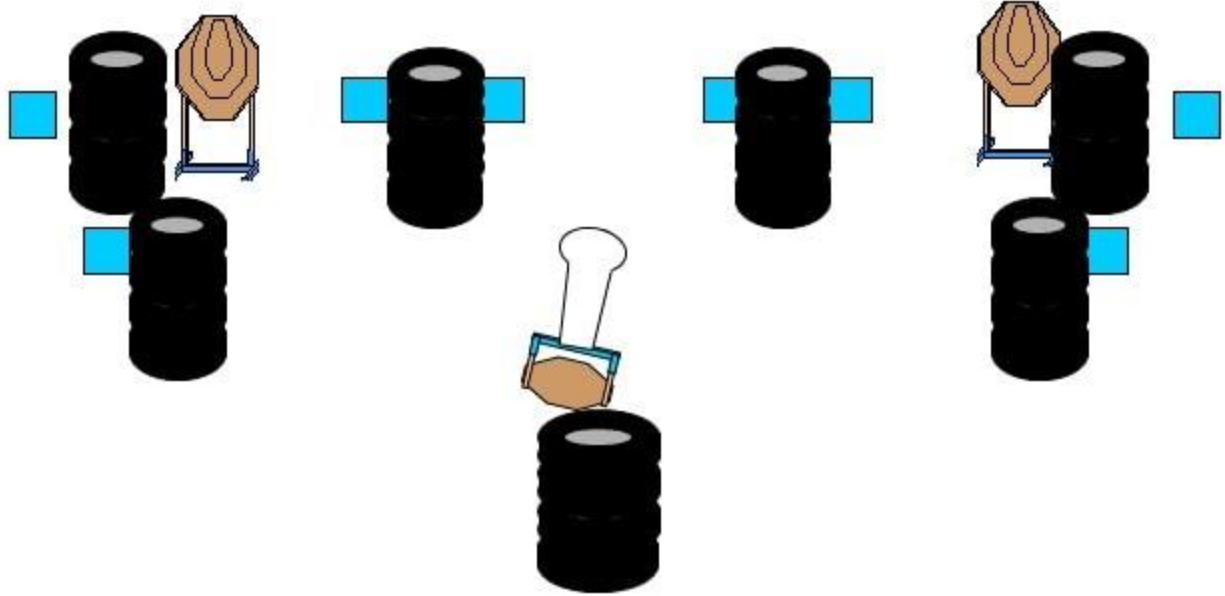

XX

Stage 1.

Pálya típusa:	Közepes pálya
Célok:	4 IPSC Classic, 3 popper
Lövészám:	11
Elérhető pontok:	55
Értékelés:	Papírokon két találat, fémnek feküdni kell.
Start – Stop:	Hangjel – Utolsó lövés.
Büntetések:	Érvényes IPSC szabálykönyv szerint.
Kiinduló helyzet:	Lövő a keretben áll a megjelölt helyen célokkal szemben, sarkai érintik a jelzést. Fegyver üresen a tokban
Végrehajtás:	Hangjelre tetszőleges sorrendben, szabad stílusban a kereten belülről.

Stage 2.

Pálya típusa:	Közepes pálya
Célok:	6 IPSC Classic, 8 popper
Lövészám:	20
Elérhető pontok:	100
Értékelés:	Papírokon két találat, fémnek feküdni kell.
Start – Stop:	Hangjel – Utolsó lövés.
Büntetések:	Érvényes IPSC szabálykönyv szerint.
Kiinduló helyzet:	Lövő a keretben áll a megjelölt helyen célokkal szemben, sarkai érintik a jelzést. Fegyver készenléti helyzetben, tokban.
Végrehajtás:	Hangjelre tetszőleges sorrendben, szabad stílusban a kereten belülről.

Stage 3.

Pálya típusa:	Közepes pálya
Célok:	3 IPSC Classic, 1 popper, 8 steel
Lövésszám:	15
Elérhető pontok:	75
Értékelés:	Papírokon két találat, fémnek feküdnie kell.
Start – Stop:	Hangjel – Utolsó lövés.
Büntetések:	Érvényes IPSC szabálykönyv szerint.
Kiinduló helyzet:	Lövő a megjelölt helyen áll a célokkal szemben, sarkai érintik a jelzést. Fegyver üresen az egyik tetszőleges asztalon cső a lő irányban, az első tár a másik asztalon a többi a tartóban.
Végrehajtás:	Hangjelre tetszőleges sorrendben, szabad stílusban a kereten belülről.

Stage 5.

Pálya típusa:	Hosszú pálya
Célok:	10 IPSC Classic, 12 popper
Lövészám:	32
Elérhető pontok:	160
Értékelés:	Papírokon két találat, fémnek feküdni kell.
Start – Stop:	Hangjel – Utolsó lövés.
Büntetések:	Érvényes IPSC szabálykönyv szerint.
Kiinduló helyzet:	Lövő a keretben áll a megjelölt helyen a célokkal szemben sarkai érintik a jelzést . Fegyver készenléti helyzetben, tokban.
Végrehajtás:	Hangjelre tetszőleges sorrendben, szabad stílusban a kereten belülről.