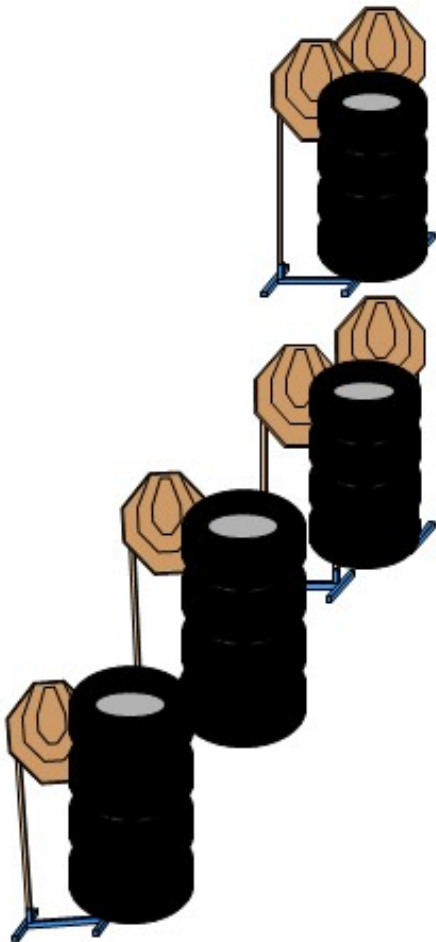

## Stage 1.

Pálya típusa:	Rövid pálya
Célok:	3 IPSC Classic, 3 popper, 1 no-shoot
Lövésszám:	9
Elérhető pontok:	45
Értékelés:	Papírokon két találat, fémnek feküdni kell.
Start – Stop:	Hangjel – Utolsó lövés.
Büntetések:	Érvényes IPSC szabálykönyv szerint.
Kiinduló helyzet:	Lövő a keretben áll a megjelölt helyen célokkal szemben. Fegyver készenléti helyzetben, tokban.
Végrehajtás:	Hangjelre tetszőleges sorrendben, szabad stílusban a kereten belülről.

## Stage 2.

Pálya típusa:	Rövid pálya
Célok:	3 IPSC Classic, 3 popper, 3 no-shoot
Lövésszám:	9
Elérhető pontok:	45
Értékelés:	Papírokon két találat, fémnek feküdni kell.
Start – Stop:	Hangjel – Utolsó lövés.
Büntetések:	Érvényes IPSC szabálykönyv szerint.
Kiinduló helyzet:	Lövő a keretben áll a megjelölt helyen háttal a céloknak. Fegyver üresen a tokban.
Végrehajtás:	Hangjelre tetszőleges sorrendben, szabad stílusban a kereten belülről.

## Stage 3.

Pálya típusa:	Közepes pálya
Célok:	6 IPSC Classic, 3 popper
Lövésszám:	15
Elérhető pontok:	75
Értékelés:	Papírokon két találat, fémnek feküdni kell.
Start – Stop:	Hangjel – Utolsó lövés.
Büntetések:	Érvényes IPSC szabálykönyv szerint.
Kiinduló helyzet:	Lövő a megjelölt helyen áll a célokkal szemben, sarkai érintik a jelzést. Fegyver üresen az egyik tetszőlegesen választott asztalon, cső a lő irányban.
Végrehajtás:	Hangjelre tetszőleges sorrendben, szabad stílusban a kereten belülről.

## Stage 4.

Pálya típusa:	Közepes pálya
Célok:	5 IPSC Classic, 5 popper
Lövészszám:	15
Elérhető pontok:	75
Értékelés:	Papírokon két találat, fémnek feküdni kell.
Start – Stop:	Hangjel – Utolsó lövés.
Büntetések:	Érvényes IPSC szabálykönyv szerint.
Kiinduló helyzet:	Lövő a megjelölt helyen áll a célokkal szemben, sarkai érintik a jelzést. Fegyver készenléti helyzetben, tokban.
Végrehajtás:	Hangjelre tetszőleges sorrendben, szabad stílusban a kereten belülről. A keretben elhelyezett kar aktiválja a T1 mozgó célt, amit a lövő hoz működésbe.