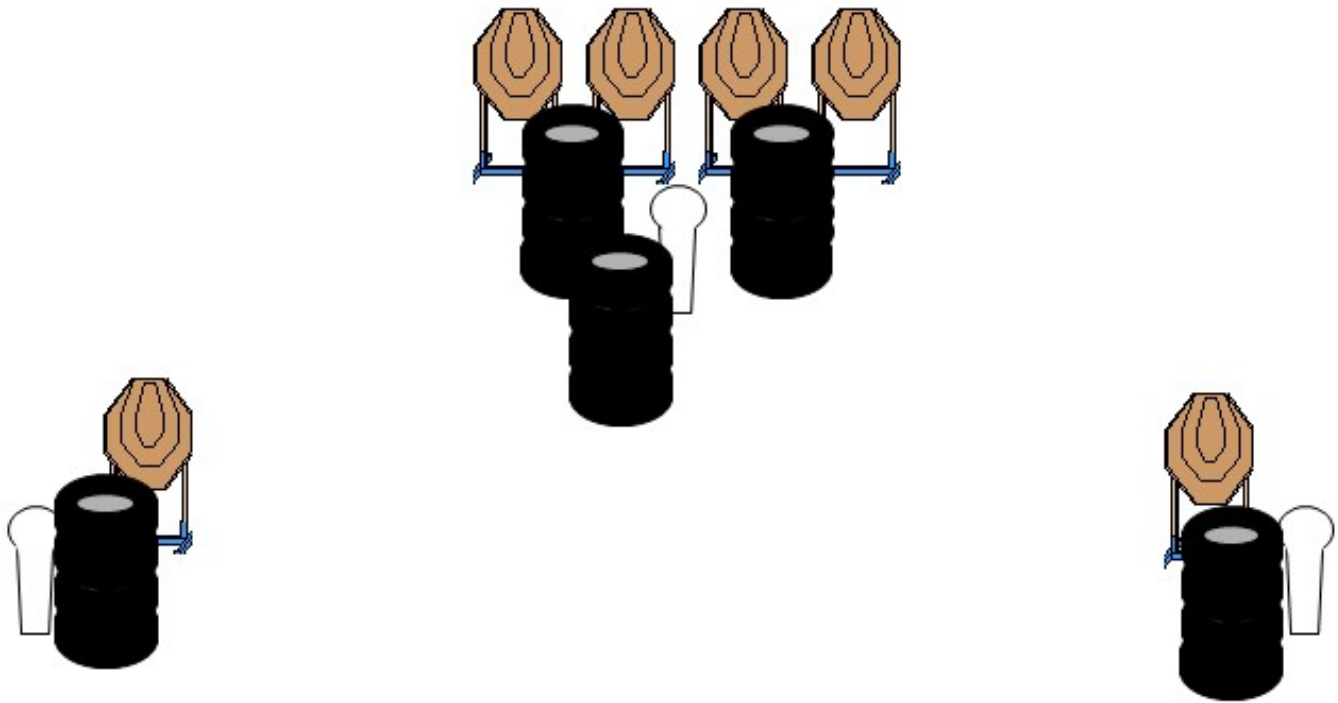

## Stage 1.

Pálya típusa:	Rövid pálya
Célok:	3 IPSC Classic, 3 popper, 1 no-shoot
Lövésszám:	9
Elérhető pontok:	45
Értékelés:	Papírokon két találat, fémnek feküdni kell.
Start – Stop:	Hangjel – Utolsó lövés.
Büntetések:	Érvényes IPSC szabálykönyv szerint.
Kiinduló helyzet:	Lövő a keretben áll a megjelölt helyen célokkal szemben. Fegyver készenléti helyzetben, tokban.
Végrehajtás:	Hangjelre tetszőleges sorrendben, szabad stílusban a kereten belülről.

## Stage 2.

Pálya típusa:	Rövid pálya
Célok:	3 IPSC Classic, 3 popper, 3 no-shoot
Lövésszám:	9
Elérhető pontok:	45
Értékelés:	Papírokon két találat, fémnek feküdni kell.
Start – Stop:	Hangjel – Utolsó lövés.
Büntetések:	Érvényes IPSC szabálykönyv szerint.
Kiinduló helyzet:	Lövő a keretben áll a megjelölt helyen háttal a céloknak. Fegyver üresen a tokban.
Végrehajtás:	Hangjelre tetszőleges sorrendben, szabad stílusban a kereten belülről.

## Stage 3.

Pálya típusa:	Közepes pálya
Célok:	6 IPSC Classic, 3 popper
Lövésszám:	15
Elérhető pontok:	75
Értékelés:	Papírokon két találat, fémnek feküdni kell.
Start – Stop:	Hangjel – Utolsó lövés.
Büntetések:	Érvényes IPSC szabálykönyv szerint.
Kiinduló helyzet:	Lövő a megjelölt helyen áll a célokkal szemben, sarkai érintik a jelzést. Fegyver üresen az egyik tetszőlegesen választott asztalon, cső a lő irányban.
Végrehajtás:	Hangjelre tetszőleges sorrendben, szabad stílusban a kereten belülről.

## Stage 4.

Pálya típusa:	Közepes pálya
Célok:	5 IPSC Classic, 5 popper
Lövészszám:	15
Elérhető pontok:	75
Értékelés:	Papírokon két találat, fémnek feküdni kell.
Start – Stop:	Hangjel – Utolsó lövés.
Büntetések:	Érvényes IPSC szabálykönyv szerint.
Kiinduló helyzet:	Lövő a megjelölt helyen áll a célokkal szemben, sarkai érintik a jelzést. Fegyver készenléti helyzetben, tokban.
Végrehajtás:	Hangjelre tetszőleges sorrendben, szabad stílusban a kereten belülről. A keretben elhelyezett kar aktiválja a T1 mozgó célt, amit a lövő hoz működésbe.