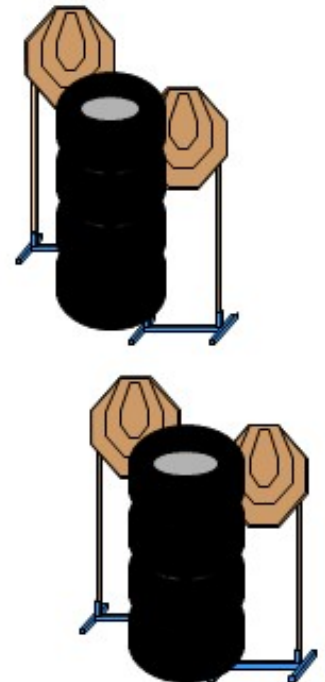

## Stage 1.

Pálya típusa:	Rövid pálya
Célok:	3 IPSC Classic, 3 popper, 1 no-shoot
Lövésszám:	9
Elérhető pontok:	45
Értékelés:	Papírokon két találat, fémnek feküdni kell.
Start – Stop:	Hangjel – Utolsó lövés.
Büntetések:	Érvényes IPSC szabálykönyv szerint.
Kiinduló helyzet:	Lövő a keretben áll a megjelölt helyen célokkal szemben. Fegyver készenléti helyzetben, tokban.
Végrehajtás:	Hangjelre tetszőleges sorrendben, szabad stílusban a kereten belülről.

## Stage 2.

Pálya típusa:	Rövid pálya
Célok:	3 IPSC Classic, 3 popper, 3 no-shoot
Lövésszám:	9
Elérhető pontok:	45
Értékelés:	Papírokon két találat, fémnek feküdni kell.
Start – Stop:	Hangjel – Utolsó lövés.
Büntetések:	Érvényes IPSC szabálykönyv szerint.
Kiinduló helyzet:	Lövő a keretben áll a megjelölt helyen háttal a céloknak. Fegyver üresen a tokban.
Végrehajtás:	Hangjelre tetszőleges sorrendben, szabad stílusban a kereten belülről.

## Stage 3.

Pálya típusa:	Közepes pálya
Célok:	6 IPSC Classic, 3 popper
Lövésszám:	15
Elérhető pontok:	75
Értékelés:	Papírokon két találat, fémnek feküdni kell.
Start – Stop:	Hangjel – Utolsó lövés.
Büntetések:	Érvényes IPSC szabálykönyv szerint.
Kiinduló helyzet:	Lövő a megjelölt helyen áll a célokkal szemben, sarkai érintik a jelzést. Fegyver üresen az egyik tetszőlegesen választott asztalon, cső a lő irányban.
Végrehajtás:	Hangjelre tetszőleges sorrendben, szabad stílusban a kereten belülről.

## Stage 4.

Pálya típusa:	Közepes pálya
Célok:	5 IPSC Classic, 5 popper
Lövészszám:	15
Elérhető pontok:	75
Értékelés:	Papírokon két találat, fémnek feküdni kell.
Start – Stop:	Hangjel – Utolsó lövés.
Büntetések:	Érvényes IPSC szabálykönyv szerint.
Kiinduló helyzet:	Lövő a megjelölt helyen áll a célokkal szemben, sarkai érintik a jelzést. Fegyver készenléti helyzetben, tokban.
Végrehajtás:	Hangjelre tetszőleges sorrendben, szabad stílusban a kereten belülről. A keretben elhelyezett kar aktiválja a T1 mozgó célt, amit a lövő hoz működésbe.