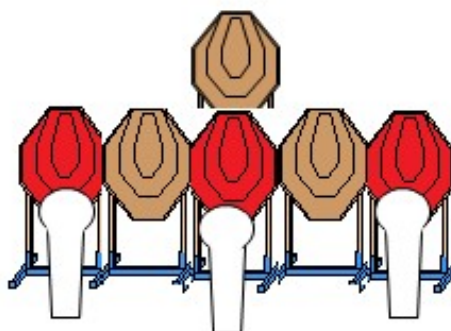

## Stage 1.

Pálya típusa:	Rövid pálya
Célok:	3 IPSC Classic, 3 popper, 1 no-shoot
Lövésszám:	9
Elérhető pontok:	45
Értékelés:	Papírokon két találat, fémnek feküdni kell.
Start – Stop:	Hangjel – Utolsó lövés.
Büntetések:	Érvényes IPSC szabálykönyv szerint.
Kiinduló helyzet:	Lövő a keretben áll a megjelölt helyen célokkal szemben. Fegyver készenléti helyzetben, tokban.
Végrehajtás:	Hangjelre tetszőleges sorrendben, szabad stílusban a kereten belülről.

## Stage 2.

Pálya típusa:	Rövid pálya
Célok:	3 IPSC Classic, 3 popper, 3 no-shoot
Lövésszám:	9
Elérhető pontok:	45
Értékelés:	Papírokon két találat, fémnek feküdni kell.
Start – Stop:	Hangjel – Utolsó lövés.
Büntetések:	Érvényes IPSC szabálykönyv szerint.
Kiinduló helyzet:	Lövő a keretben áll a megjelölt helyen háttal a céloknak. Fegyver üresen a tokban.
Végrehajtás:	Hangjelre tetszőleges sorrendben, szabad stílusban a kereten belülről.

## Stage 3.

Pálya típusa:	Közepes pálya
Célok:	6 IPSC Classic, 3 popper
Lövésszám:	15
Elérhető pontok:	75
Értékelés:	Papírokon két találat, fémnek feküdni kell.
Start – Stop:	Hangjel – Utolsó lövés.
Büntetések:	Érvényes IPSC szabálykönyv szerint.
Kiinduló helyzet:	Lövő a megjelölt helyen áll a célokkal szemben, sarkai érintik a jelzést. Fegyver üresen az egyik tetszőlegesen választott asztalon, cső a lő irányban.
Végrehajtás:	Hangjelre tetszőleges sorrendben, szabad stílusban a kereten belülről.

## Stage 4.

Pálya típusa:	Közepes pálya
Célok:	5 IPSC Classic, 5 popper
Lövészszám:	15
Elérhető pontok:	75
Értékelés:	Papírokon két találat, fémnek feküdni kell.
Start – Stop:	Hangjel – Utolsó lövés.
Büntetések:	Érvényes IPSC szabálykönyv szerint.
Kiinduló helyzet:	Lövő a megjelölt helyen áll a célokkal szemben, sarkai érintik a jelzést. Fegyver készenléti helyzetben, tokban.
Végrehajtás:	Hangjelre tetszőleges sorrendben, szabad stílusban a kereten belülről. A keretben elhelyezett kar aktiválja a T1 mozgó célt, amit a lövő hoz működésbe.