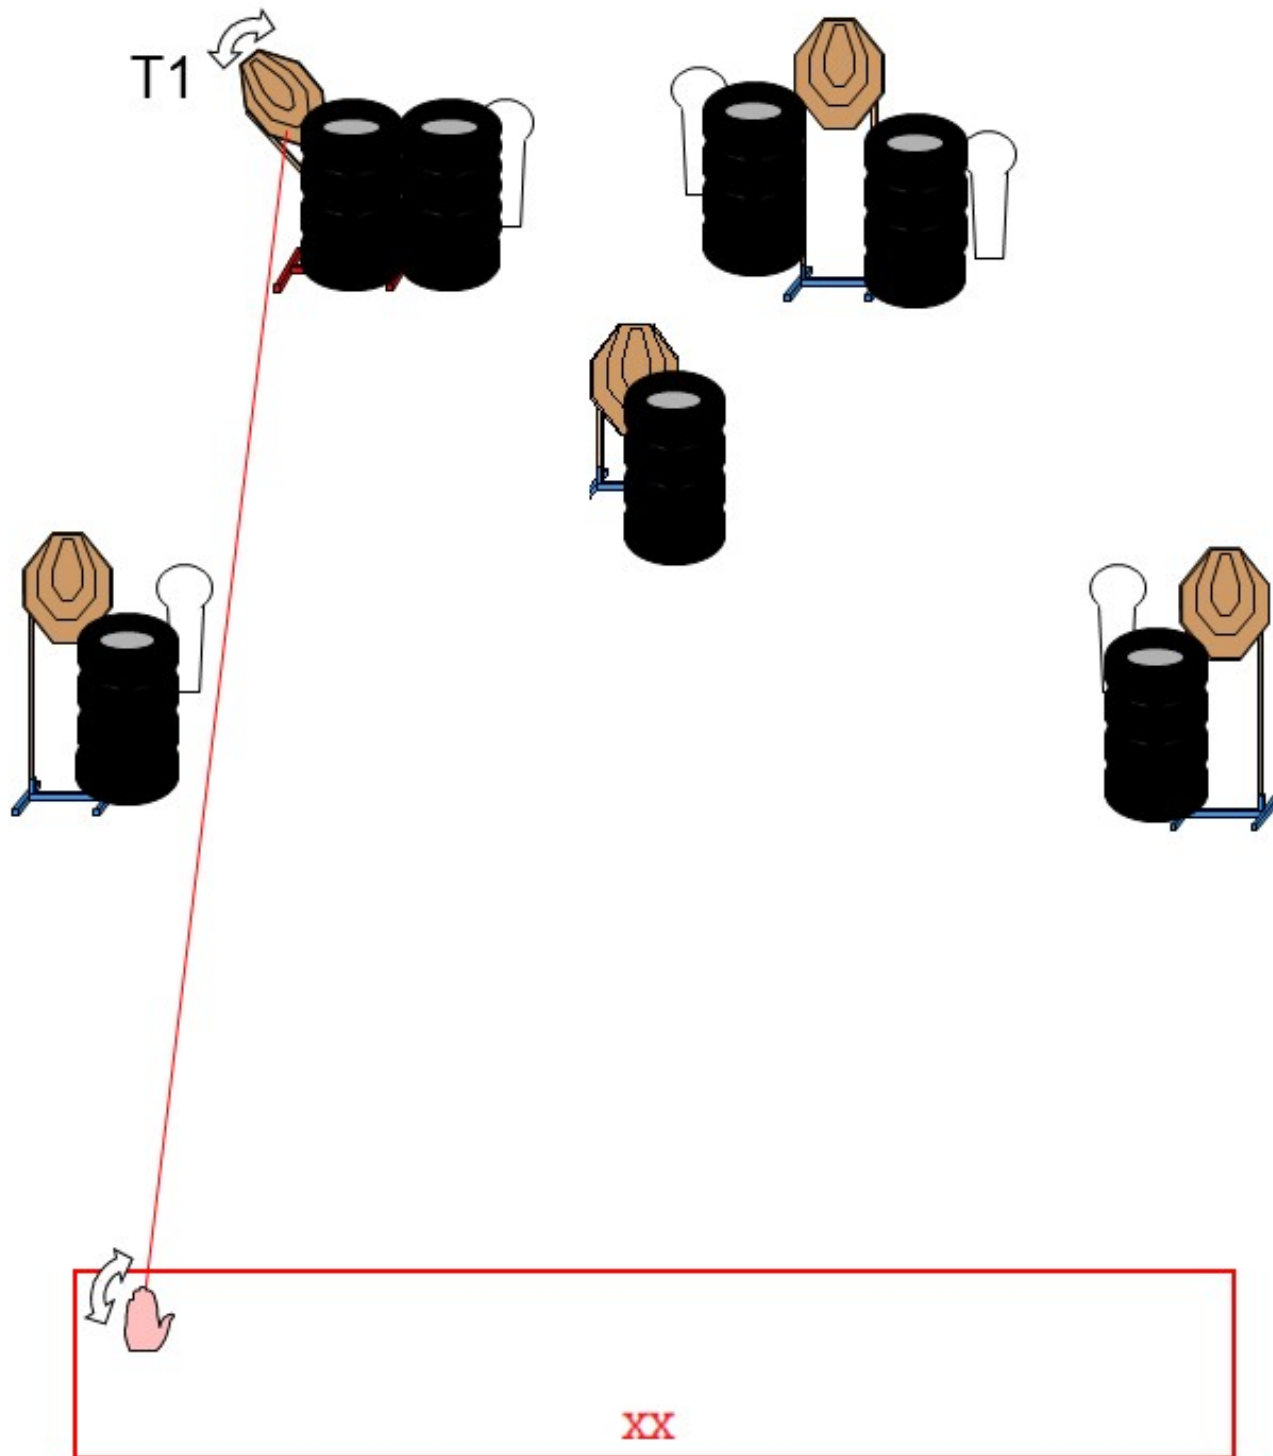

## Stage 1.

Pálya típusa:	Rövid pálya
Célok:	3 IPSC Classic, 3 popper, 1 no-shoot
Lövésszám:	9
Elérhető pontok:	45
Értékelés:	Papírokon két találat, fémnek feküdni kell.
Start – Stop:	Hangjel – Utolsó lövés.
Büntetések:	Érvényes IPSC szabálykönyv szerint.
Kiinduló helyzet:	Lövő a keretben áll a megjelölt helyen célokkal szemben. Fegyver készenléti helyzetben, tokban.
Végrehajtás:	Hangjelre tetszőleges sorrendben, szabad stílusban a kereten belülről.

## Stage 2.

Pálya típusa:	Rövid pálya
Célok:	3 IPSC Classic, 3 popper, 3 no-shoot
Lövésszám:	9
Elérhető pontok:	45
Értékelés:	Papírokon két találat, fémnek feküdni kell.
Start – Stop:	Hangjel – Utolsó lövés.
Büntetések:	Érvényes IPSC szabálykönyv szerint.
Kiinduló helyzet:	Lövő a keretben áll a megjelölt helyen háttal a céloknak. Fegyver üresen a tokban.
Végrehajtás:	Hangjelre tetszőleges sorrendben, szabad stílusban a kereten belülről.

## Stage 3.

Pálya típusa:	Közepes pálya
Célok:	6 IPSC Classic, 3 popper
Lövésszám:	15
Elérhető pontok:	75
Értékelés:	Papírokon két találat, fémnek feküdni kell.
Start – Stop:	Hangjel – Utolsó lövés.
Büntetések:	Érvényes IPSC szabálykönyv szerint.
Kiinduló helyzet:	Lövő a megjelölt helyen áll a célokkal szemben, sarkai érintik a jelzést. Fegyver üresen az egyik tetszőlegesen választott asztalon, cső a lő irányban.
Végrehajtás:	Hangjelre tetszőleges sorrendben, szabad stílusban a kereten belülről.

## Stage 4.

Pálya típusa:	Közepes pálya
Célok:	5 IPSC Classic, 5 popper
Lövészszám:	15
Elérhető pontok:	75
Értékelés:	Papírokon két találat, fémnek feküdni kell.
Start – Stop:	Hangjel – Utolsó lövés.
Büntetések:	Érvényes IPSC szabálykönyv szerint.
Kiinduló helyzet:	Lövő a megjelölt helyen áll a célokkal szemben, sarkai érintik a jelzést. Fegyver készenléti helyzetben, tokban.
Végrehajtás:	Hangjelre tetszőleges sorrendben, szabad stílusban a kereten belülről. A keretben elhelyezett kar aktiválja a T1 mozgó célt, amit a lövő hoz működésbe.