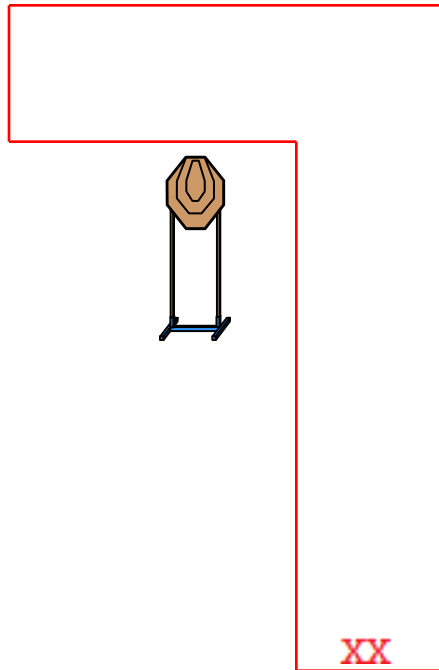

Stage 1.

Pálya típusa:	Rövid pálya
Célok:	3 IPSC Classic, 2 popper
Lövészám:	8
Elérhető pontok:	40
Értékelés:	Papírokon két találat, fémnek feküdni kell.
Start – Stop:	Hangjel – Utolsó lövés.
Büntetések:	Érvényes IPSC szabálykönyv szerint.
Kiinduló helyzet:	Lövő a megjelölt helyen áll a célokkal szemben, sarkai érintik a jelzést. Fegyver üresen az egyik tetszőlegesen választott asztalon
Végrehajtás:	Hangjelre tetszőlegesen sorrendben, szabad stílusban a kereten belülről.

Stage 2.

Pálya típusa:	Közepes pálya
Célok:	6 IPSC Classic, 3 popper
Lövészám:	15
Elérhető pontok:	75
Értékelés:	Papírokon két találat, fémnek feküdni kell.
Start – Stop:	Hangjel – Utolsó lövés.
Büntetések:	Érvényes IPSC szabálykönyv szerint.
Kiinduló helyzet:	Lövő a keretben áll a megjelölt helyen a célokkal szemben, kezek a test mellett. Fegyver készenléti helyzetben, tokban.
Végrehajtás:	Hangjelre tetszőleges sorrendben, szabad stílusban a kereten belülről.

XX

Stage 3.

Pálya típusa:	Közepes pálya
Célok:	2 IPSC Classic, 10 popper
Lövésszám:	14
Elérhető pontok:	70
Értékelés:	Papírokon két találat, fémnek feküdni kell.
Start – Stop:	Hangjel – Utolsó lövés.
Büntetések:	Érvényes IPSC szabálykönyv szerint.
Kiinduló helyzet:	Lövő a keretben áll a megjelölt helyen a célokkal szemben, kezek a test mellett. Fegyver készenléti helyzetben, tokban.
Végrehajtás:	Hangjelre tetszőleges sorrendben, szabad stílusban a kereten belülről.

Stage 5.

Pálya típusa:	Rövid pálya
Célok:	4 IPSC Classic, 1 popper
Lövészszám:	9
Elérhető pontok:	45
Értékelés:	Papírokon két találat, fémnek feküdni kell.
Start – Stop:	Hangjel – Utolsó lövés.
Büntetések:	Érvényes IPSC szabálykönyv szerint.
Kiinduló helyzet:	Lövő a keretben áll a célokkal szemben, az egyik kezében a löfeladat végéig egy bőröndöt tart. Fegyver készenléti helyzetben, tokban.
Végrehajtás:	Hangjelre tetszőleges sorrendben, szabad stílusban a kereten belülről.