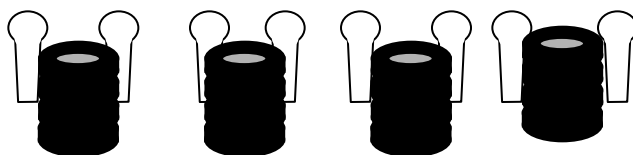

Stage 1.

Pálya típusa:	Rövid pálya
Célok:	3 IPSC Classic, 2 popper
Lövészám:	8
Elérhető pontok:	40
Értékelés:	Papírokon két találat, fémnek feküdni kell.
Start – Stop:	Hangjel – Utolsó lövés.
Büntetések:	Érvényes IPSC szabálykönyv szerint.
Kiinduló helyzet:	Lövő a megjelölt helyen áll a célokkal szemben, sarkai érintik a jelzést. Fegyver üresen az egyik tetszőlegesen választott asztalon
Végrehajtás:	Hangjelre tetszőlegesen sorrendben, szabad stílusban a kereten belülről.

Stage 2.

Pálya típusa:	Közepes pálya
Célok:	6 IPSC Classic, 3 popper
Lövészám:	15
Elérhető pontok:	75
Értékelés:	Papírokon két találat, fémnek feküdni kell.
Start – Stop:	Hangjel – Utolsó lövés.
Büntetések:	Érvényes IPSC szabálykönyv szerint.
Kiinduló helyzet:	Lövő a keretben áll a megjelölt helyen a célokkal szemben, kezek a test mellett. Fegyver készenléti helyzetben, tokban.
Végrehajtás:	Hangjelre tetszőleges sorrendben, szabad stílusban a kereten belülről.

XX

Stage 3.

Pálya típusa:	Közepes pálya
Célok:	2 IPSC Classic, 10 popper
Lövésszám:	14
Elérhető pontok:	70
Értékelés:	Papírokon két találat, fémnek feküdni kell.
Start – Stop:	Hangjel – Utolsó lövés.
Büntetések:	Érvényes IPSC szabálykönyv szerint.
Kiinduló helyzet:	Lövő a keretben áll a megjelölt helyen a célokkal szemben, kezek a test mellett. Fegyver készenléti helyzetben, tokban.
Végrehajtás:	Hangjelre tetszőleges sorrendben, szabad stílusban a kereten belülről.

Stage 5.

Pálya típusa:	Rövid pálya
Célok:	4 IPSC Classic, 1 popper
Lövészszám:	9
Elérhető pontok:	45
Értékelés:	Papírokon két találat, fémnek feküdni kell.
Start – Stop:	Hangjel – Utolsó lövés.
Büntetések:	Érvényes IPSC szabálykönyv szerint.
Kiinduló helyzet:	Lövő a keretben áll a célokkal szemben, az egyik kezében a löfeladat végéig egy bőröndöt tart. Fegyver készenléti helyzetben, tokban.
Végrehajtás:	Hangjelre tetszőleges sorrendben, szabad stílusban a kereten belülről.