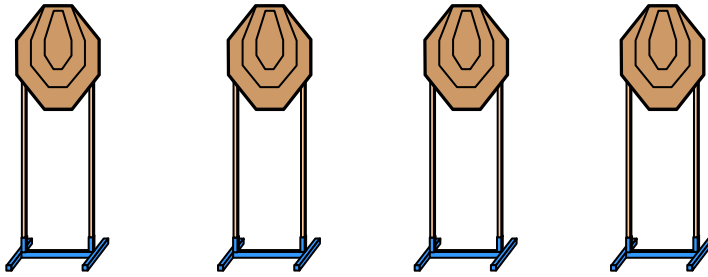

XX

Stage 3.

Pálya típusa:	Közepes pálya
Célok:	2 IPSC Classic, 10 popper
Lövésszám:	14
Elérhető pontok:	70
Értékelés:	Papírokon két találat, fémnek feküdni kell.
Start – Stop:	Hangjel – Utolsó lövés.
Büntetések:	Érvényes IPSC szabálykönyv szerint.
Kiinduló helyzet:	Lövő a keretben áll a megjelölt helyen a célokkal szemben, kezek a test mellett. Fegyver készenléti helyzetben, tokban.
Végrehajtás:	Hangjelre tetszőleges sorrendben, szabad stílusban a kereten belülről.

Stage 4.

Pálya típusa:	Közepes pálya
Célok:	7 IPSC Classic, 6 popper
Lövészám:	20
Elérhető pontok:	100
Értékelés:	Papírokon két találat, fémnek feküdni kell.
Start – Stop:	Hangjel – Utolsó lövés.
Büntetések:	Érvényes IPSC szabálykönyv szerint.
Kiinduló helyzet:	Lövő a keretben áll a megjelölt helyen a célokkal szemben, kezek a test mellett. Fegyver készenléti helyzetben, tokban.
Végrehajtás:	Hangjelre tetszőleges sorrendben, szabad stílusban a kereten belülről.

Stage 5.

Pálya típusa:	Rövid pálya
Célok:	4 IPSC Classic, 1 popper
Lövészszám:	9
Elérhető pontok:	45
Értékelés:	Papírokon két találat, fémnek feküdni kell.
Start – Stop:	Hangjel – Utolsó lövés.
Büntetések:	Érvényes IPSC szabálykönyv szerint.
Kiinduló helyzet:	Lövő a keretben áll a célokkal szemben, az egyik kezében a löfeladat végéig egy bőröndöt tart. Fegyver készenléti helyzetben, tokban.
Végrehajtás:	Hangjelre tetszőleges sorrendben, szabad stílusban a kereten belülről.