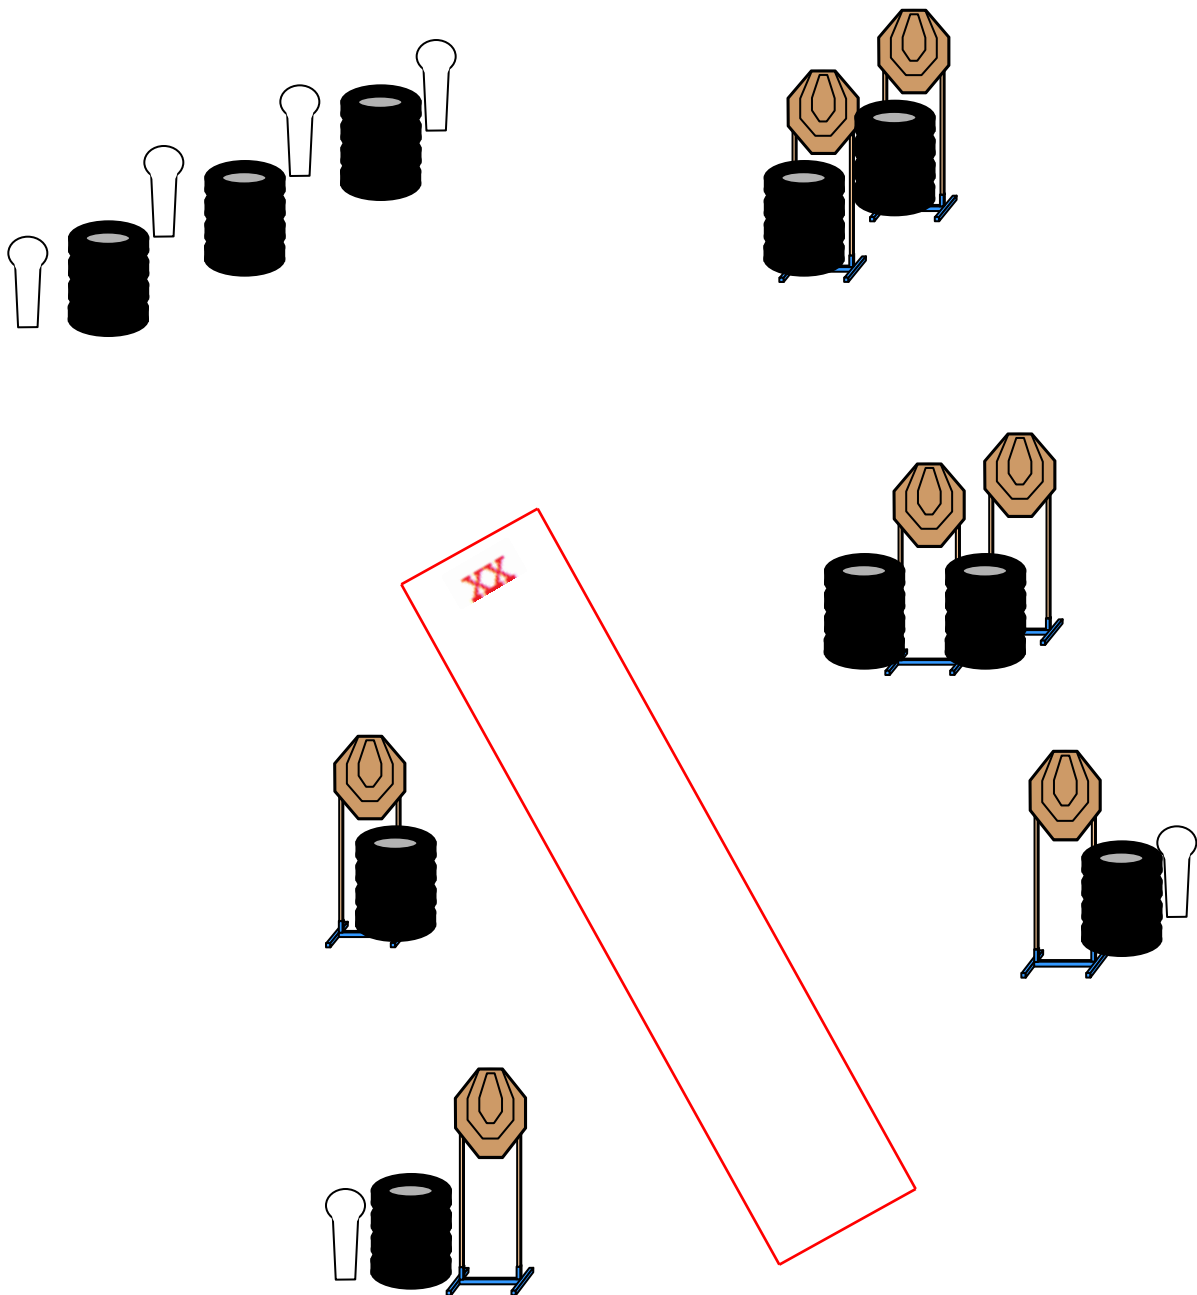

Stage 1.

Pálya típusa:	Rövid pálya
Célok:	3 IPSC Classic, 2 popper
Lövészám:	8
Elérhető pontok:	40
Értékelés:	Papírokon két találat, fémnek feküdni kell.
Start – Stop:	Hangjel – Utolsó lövés.
Büntetések:	Érvényes IPSC szabálykönyv szerint.
Kiinduló helyzet:	Lövő a megjelölt helyen áll a célokkal szemben, sarkai érintik a jelzést. Fegyver üresen az egyik tetszőlegesen választott asztalon
Végrehajtás:	Hangjelre tetszőlegesen sorrendben, szabad stílusban a kereten belülről.

Stage 2.

Pálya típusa:	Közepes pálya
Célok:	6 IPSC Classic, 3 popper
Lövészám:	15
Elérhető pontok:	75
Értékelés:	Papírokon két találat, fémnek feküdni kell.
Start – Stop:	Hangjel – Utolsó lövés.
Büntetések:	Érvényes IPSC szabálykönyv szerint.
Kiinduló helyzet:	Lövő a keretben áll a megjelölt helyen a célokkal szemben, kezek a test mellett. Fegyver készenléti helyzetben, tokban.
Végrehajtás:	Hangjelre tetszőleges sorrendben, szabad stílusban a kereten belülről.

XX

Stage 3.

Pálya típusa:	Közepes pálya
Célok:	2 IPSC Classic, 10 popper
Lövésszám:	14
Elérhető pontok:	70
Értékelés:	Papírokon két találat, fémnek feküdni kell.
Start – Stop:	Hangjel – Utolsó lövés.
Büntetések:	Érvényes IPSC szabálykönyv szerint.
Kiinduló helyzet:	Lövő a keretben áll a megjelölt helyen a célokkal szemben, kezek a test mellett. Fegyver készenléti helyzetben, tokban.
Végrehajtás:	Hangjelre tetszőleges sorrendben, szabad stílusban a kereten belülről.

Stage 5.

Pálya típusa:	Rövid pálya
Célok:	4 IPSC Classic, 1 popper
Lövészszám:	9
Elérhető pontok:	45
Értékelés:	Papírokon két találat, fémnek feküdni kell.
Start – Stop:	Hangjel – Utolsó lövés.
Büntetések:	Érvényes IPSC szabálykönyv szerint.
Kiinduló helyzet:	Lövő a keretben áll a célokkal szemben, az egyik kezében a löfeladat végéig egy bőröndöt tart. Fegyver készenléti helyzetben, tokban.
Végrehajtás:	Hangjelre tetszőleges sorrendben, szabad stílusban a kereten belülről.